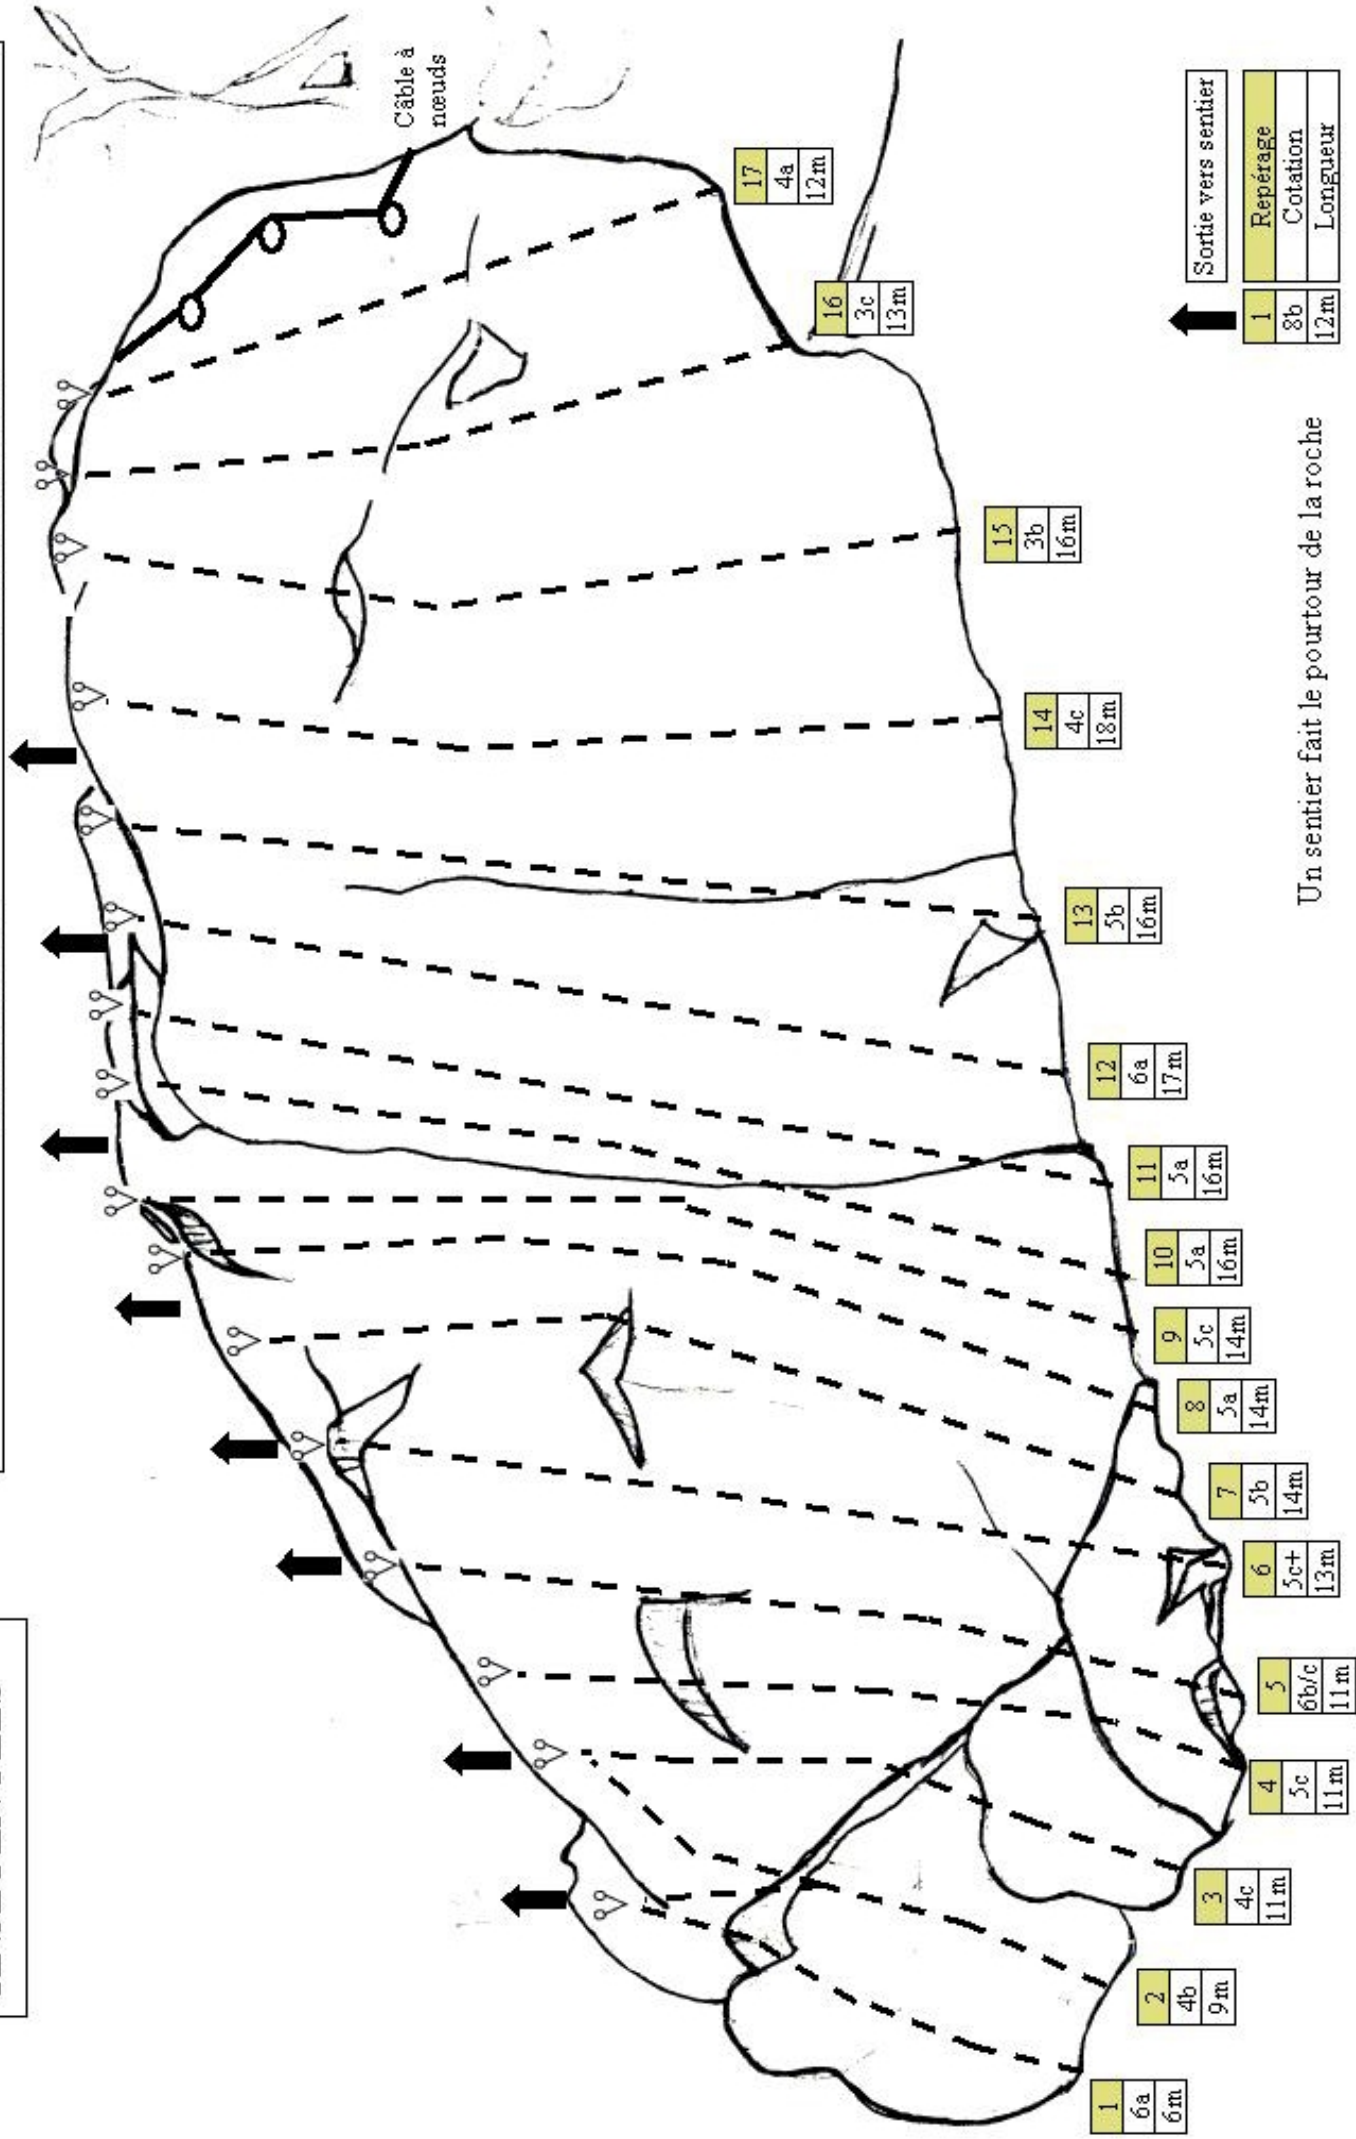

FALAISE du KNAPPEN

Vallée de la Doller Commune de Sewen

KNAPPEN FELS

Un sentier fait le pourtour de la roche