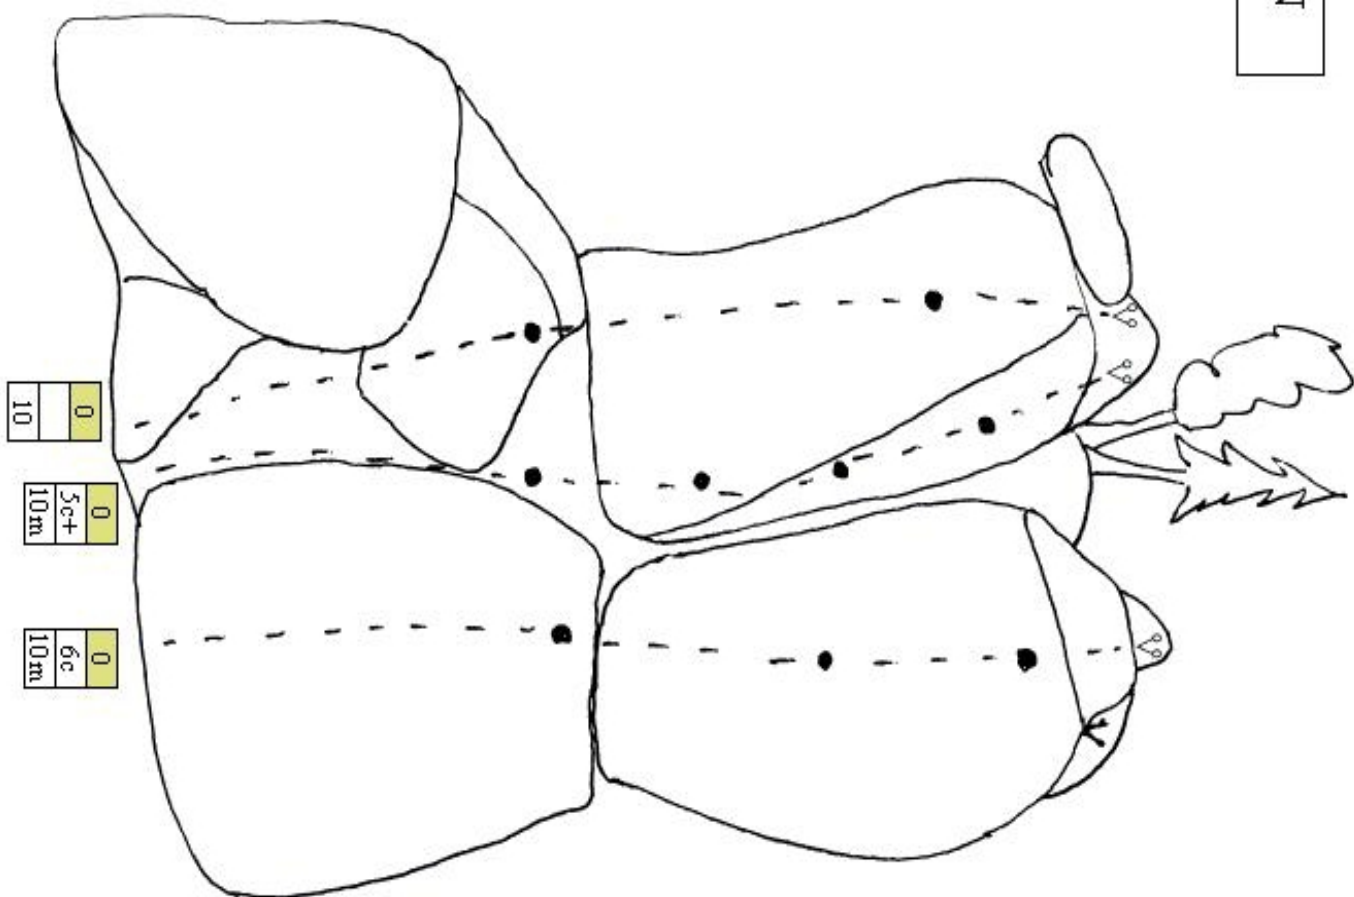

PORTE DU KNAPPEN

0	10
---	----

0	5c+	10m
---	-----	-----

0	6c	10m
---	----	-----

1	Reperage
8b	Cotation
12m	Longueur

Club Vosgien Masevaux

Section Escalade

FALAISE du KNAPPEN